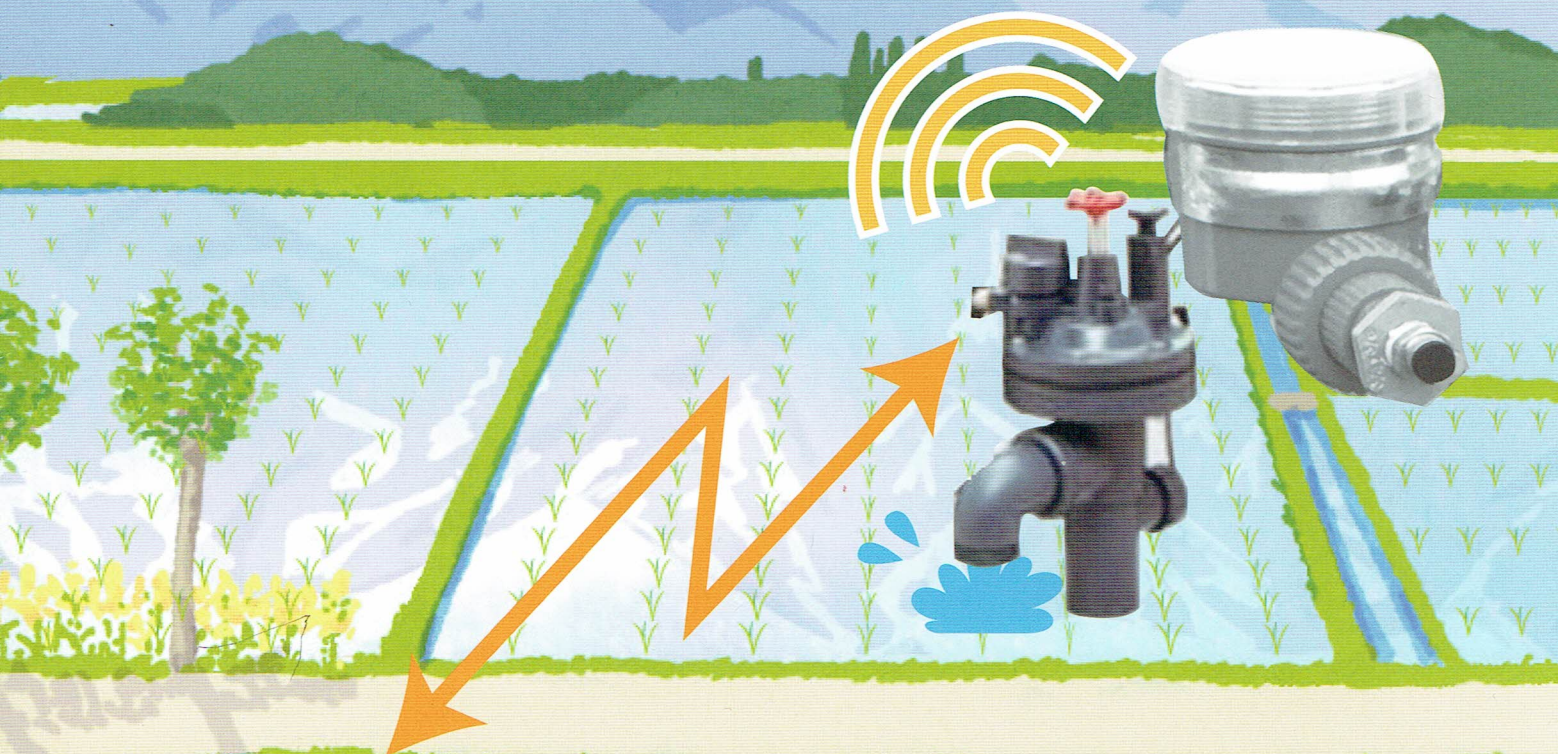

水田水管理の省力化システム

自動給水栓「見HAL君」

**ICT活用で
水管理作業が
大幅に負荷軽減!**